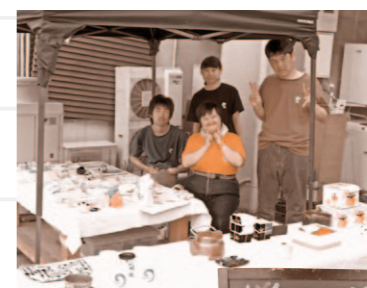

トートバッグ  
小800円

「ちょっとそこまで」に便利なサイズ。弁当箱もぴったりおさまります。

野村裕子さん

ステンシルの絵付け作業風景。一枚一枚、熟練の手作業で染め上げていきます。

シルクスクリーンでTシャツやタオル等の布製品に印刷する作業を分担しています。

(左)小石原聖さん (右)井上 作さん

毎週水曜の午前中は店頭で「水曜日」が開かれます。地域のみなさんとの貴重な交流の場になっています。

住所: 向日市上植野町吉備寺8-8  
電話: 075-932-4001  
営業時間: 9:00~16:30(平日)  
HP: <http://www.uiprint.jp/>